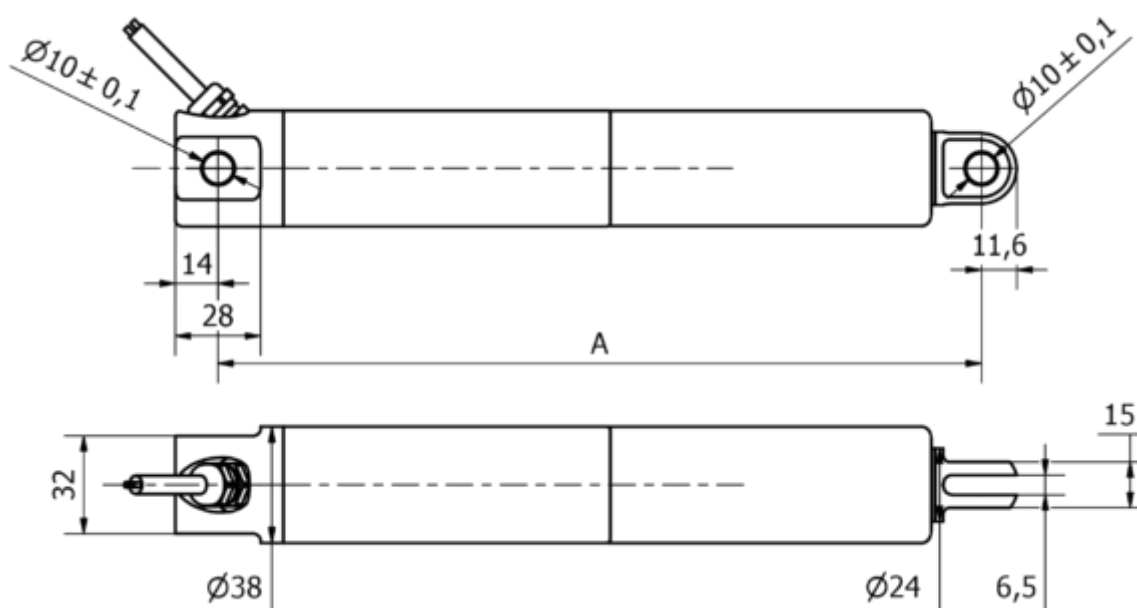

Varenummer: 8A38215018003LCNLSN0

Beskrivelse: KLEEligne38, 150mm, 1800N, 3 mm/s, Aluminium sort RAL9005, IP66
24 VDC, 3 m. kabel, Limit Switch, Clevis

Mål

A	= 210 + slaglængde/stroke
Hastighed mm/s	= 3 mm/s
Kabel længde	= 3 m
Option	= Limit switch
Slaglængde (mm)	= 150
Spænding	= 24 V